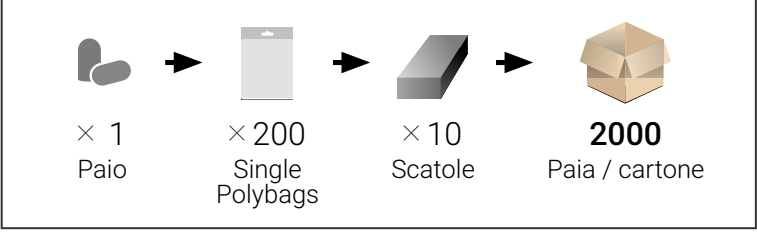

**SNR 38dB**

**Descrizione**

**Materiali** : schiuma PU a recupero lento (anallergica)  
**Forma** : a forma di proiettile  
**Colore** : giallo  
**Imballaggio** : 1 paio / sacchetto individuale

**Imballaggio**

**Specifiche**

- Progettato per adattarsi a tutti i canali uditivi con comfort e protezione ottimali
- Il tappo per le orecchie in schiuma di poliuretano presenta una forma a proiettile, fornendo una bassa pressione all'interno dell'orecchio.
- Presenta una presa lenta che garantisce una migliore tenuta, la massima riduzione del rumore e un'ottima protezione dell'udito.
- Scatola erogatrice

SKU/Reference	cartone (L×W×H) m	Peso del cartone	EAN13	HS Code	Paese di origine
E780	 0.6 × 0.35 × 0.3	 2 kg	7630048210784	3926909790	Cina

**Norme**

**EN 352-2:2020 SNR 38dB**

 **CAT.III**